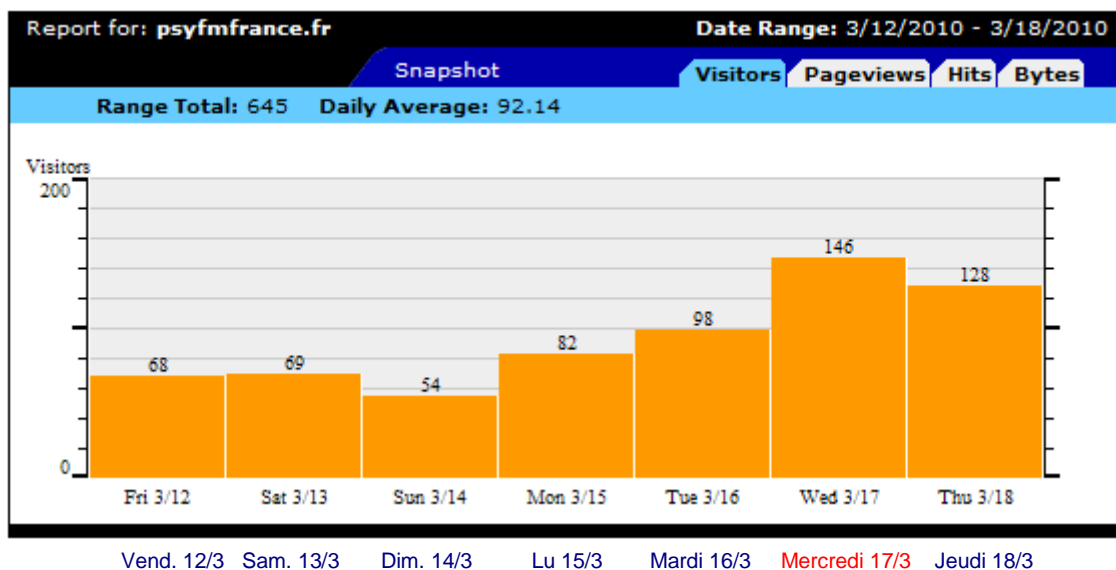

PSYFMFRANCE

L'explosion des visites sur notre site

Après l'émission de France 2 : Prise directe

du 17 Mars 2010

L'origine des visites le 18 Mars 2010 (Pages lues)

| Pays (Top 10) - Liste complète | | | | | |
|--------------------------------|---------------|----|-------|------|----------------|
| | Pays | | Pages | Hits | Bande passante |
| | France | fr | 131 | 774 | 9.34 Mo |
| | Belgium | be | 12 | 88 | 1.03 Mo |
| | Japan | jp | 4 | 12 | 193.85 Ko |
| | Great Britain | gb | 2 | 11 | 166.81 Ko |
| | United States | us | 2 | 14 | 232.20 Ko |
| | Ukraine | ua | 1 | 12 | 131.42 Ko |
| | Autres | | 0 | 0 | 0 |